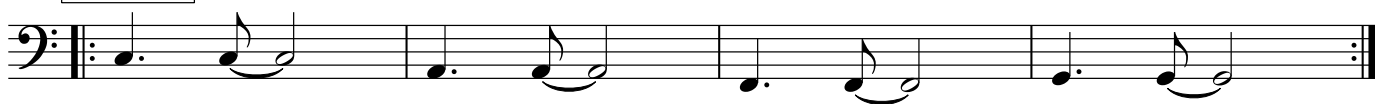

125 **zu B**

129

133

137

141 **zu C**

145 **zu D**

149

153 **zu E**

157