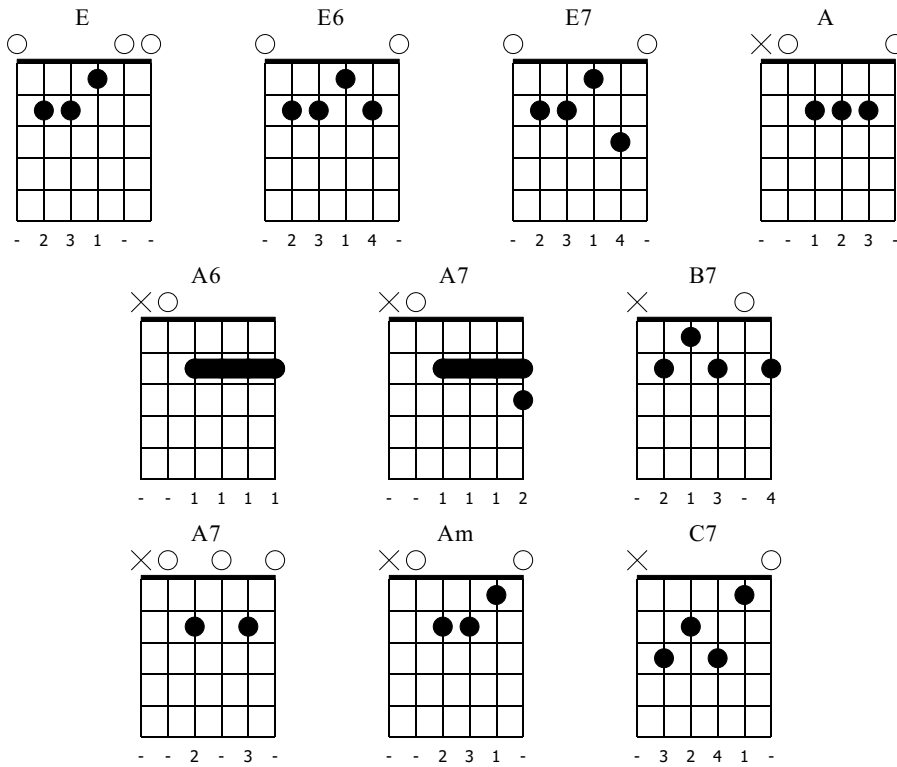

# Blues in E

## Wald und Wiesengriffe in Action

Music by Ralph Stahl

Standard tuning

	E	E6	E7	E6	A	A6	A7	A6	E	E6	E7	E6	
T	0	0	0	0	0	2	3	2	0	0	0	0	
A	0	2	3	2	2	2	2	2	0	2	3	2	
B	2	1	1	1	2	2	2	2	1	1	1	1	
	2	2	2	2	2	2	2	2	2	2	2	2	/
	0	0	0	0	0	0	0	0	0	0	0	0	